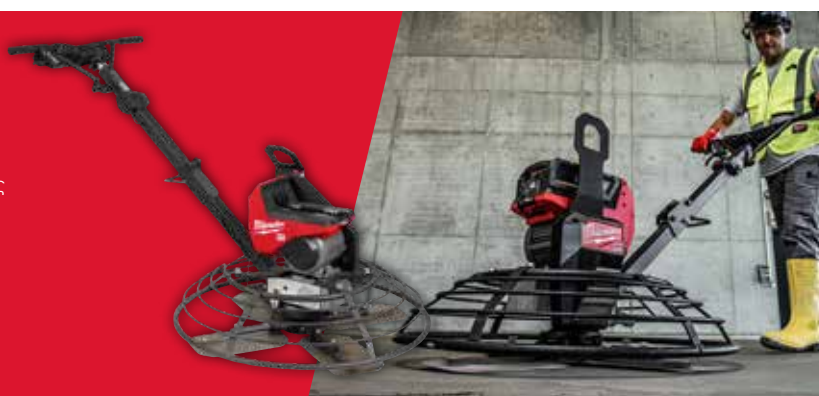

ONE KEY
UNLOCKING THE DIGITAL JOBSITE.

NEO

MXF PC50-122 | ΚΩΔ 4933493268

€ 5.999,00 ΧΩΡΙΣ Φ.Π.Α.

€ 7.439,00 ΜΕ Φ.Π.Α.

ΔΟΝΗΤΙΚΗ ΠΛΑΚΑ ΣΥΜΠΙΕΣΗΣ

- Η πρώτη αναστρέψιμη πλάκα συμπίεσης στην κατηγορία compact (50 cm)
- 2 ταχύτητες έως 26 m/min, συμπίεση έως 325 m² / 40 min με 1 μπαταρία με δύναμη 16 kN
- Πτυσσόμενη λαβή για μεταφορά και αποθήκευση
- Παραδίδεται με: 2 μπαταρίες MXF Forge 12 Ah, 1 φορτιστής MXF Super γρήγορης φόρτισης

NEO

MXF WBT90-122 | ΚΩΔ 4933493602

€ 7.900,00 ΧΩΡΙΣ Φ.Π.Α.

€ 9.796,00 ΜΕ Φ.Π.Α.

ΛΕΙΑΝΤΗΡΑΣ ΣΚΥΡΟΔΕΜΑΤΟΣ (ΕΛΙΚΟΠΤΕΡΟ) 900 MM

- Απόδοση ίση με μοντέλα βενζίνης 5 hp
- Επιταχυνσιόμετρο για έλεγχο ταχύτητας, ταχύτητα πτερυγίου έως 130 στροφές ανά λεπτό
- Σύστημα αυτόματης διακοπής λειτουργίας για μέγιστη ασφάλεια του χρήστη, γάντζος ανύψωσης
- Χρόνος λειτουργίας έως και 25 λεπτά με 1 μπαταρία
- Παραδίδεται με: 2 μπαταρίες MXF Forge 12 Ah, 1 φορτιστής MXF Super γρήγορης φόρτισης, σετ λεπίδων 4 συνδυασμών

ΛΕΙΑΝΤΗΡΑΣ ΣΚΥΡΟΔΕΜΑΤΟΣ (ΕΛΙΚΟΠΤΕΡΟ) 600 MM

MXF WBT60-122

4933493601

€ 6.800,00 ΧΩΡΙΣ Φ.Π.Α.

€ 8.432,00 ΜΕ Φ.Π.Α.

ΠΡΟΠΛΙΣΜΟΣ ΕΙΟ

**ΞΑΡΩΣΤΕ ΤΟΝ ΚΩΔΙΚΟ QR
ΓΙΑ ΝΑ ΔΕΙΤΕ ΤΗΝ ΠΛΗΡΗ ΓΚΑΜΑ**

ΝΕΟ