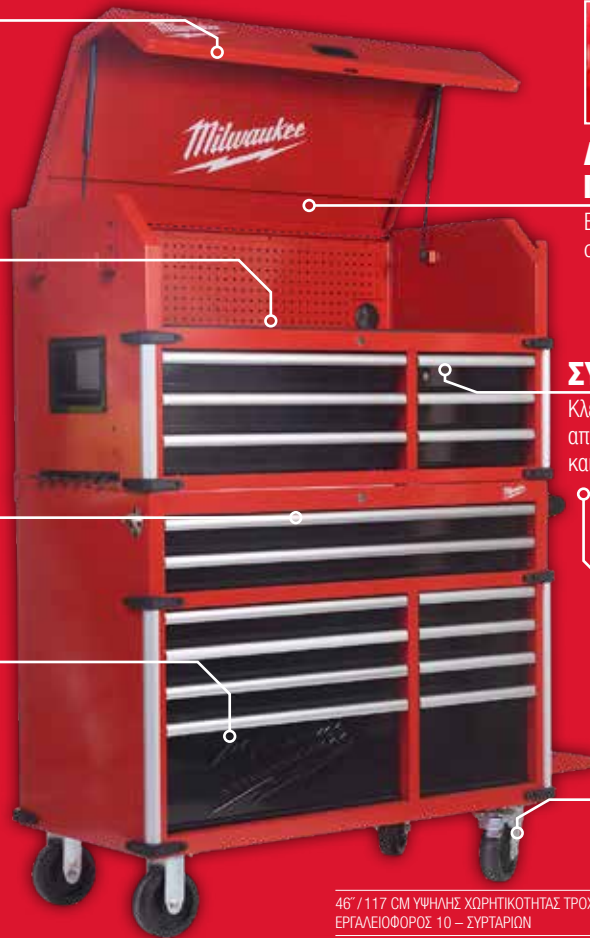

Για χρήση φορητού υπολογιστή, λήψη σημειώσεων

ΣΥΡΤΑΡΙΑ ΧΩΡΗΤΙΚΟΤΗΤΑΣ 45 KG ΜΕ ΜΑΛΑΚΟ ΚΛΕΙΣΙΜΟ

Χωρητικότητα φόρτωσης 90 kg για το κάτω συρτάρι

ΟΡΓΑΝΩΤΗΣ ΕΡΓΑΛΕΙΩΝ ΚΑΙ ΜΠΑΤΑΡΙΩΝ

Σε δύο κάτω συρτάρια

1.360 KG
ΙΚΑΝΟΤΗΤΑ ΦΟΡΤΩΣΗΣ