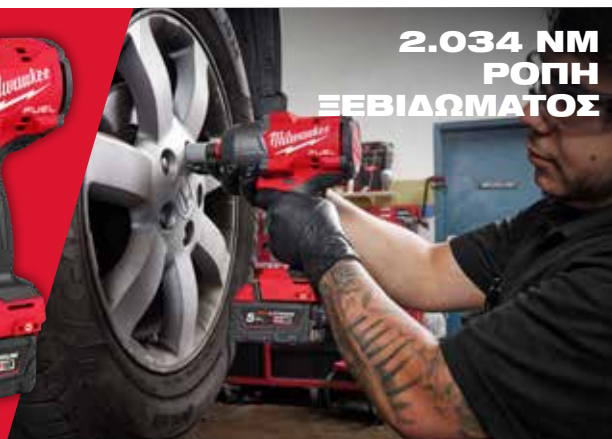

M18 FUEL 1/2" ΥΨΗΛΗΣ ΡΟΠΗΣ ΜΠΟΥΛΟΝΟΚΛΕΙΔΟ ΜΕ ΔΑΧΤΥΛΙΑΙ ΣΥΓΚΡΑΤΗΣΗΣ

- Ροπή σύσφιξης 1491 Nm και ροπή ξεβιδώματος 2.034 Nm
- Συμπαγές μέγεθος 193 mm
- 2.000 στροφές ανά λεπτό χωρίς φορτίο, ταχύτητα 35% υψηλότερη από την προηγούμενη γενιά.
- Το 4-Mode DRIVE CONTROL επιτρέπει στο χρήστη να μεταβεί σε τέσσερις διαφορετικές ρυθμίσεις ταχύτητας και 4 ρυθμίσεις ροπής 881 / 1.220 / 1.491 / 68 Nm για μεγιστοποίηση της ευελιξίας των εφαρμογών
- Η τέταρτη λειτουργία "αφαίρεσης μπουλονιών" παρέχει μέγιστη ροπή κατά το ξεβίδωμα και στη συνέχεια μειώνεται σε 750 σ.α.λ., για εξαιρετικό έλεγχο κατά την αφαίρεση μπουλονιών
- Περιλαμβάνει: 2 μπαταρίες 18 V 5.0 Ah, 1 Ταχυφορτιστή, θήκη μεταφοράς Βαρέως τύπου