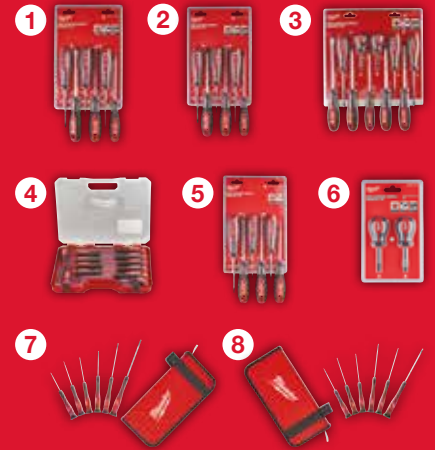

SET ΚΑΤΣΑΒΙΔΙΑ TRI-LOBE