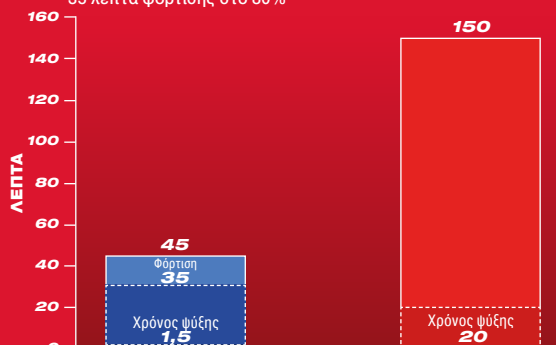

ΧΡΟΝΟΣ ΨΥΞΗΣ ΚΑΙ ΦΟΡΤΙΣΗΣ ΜΙΑΣ ΖΕΣΤΗΣ ΜΠΑΤΑΡΙΑΣ

35 λεπτά φόρτισης στο 80%

REDLITHIUM FORGE COOL-CYCLE™

REDLITHIUM™ HIGH OUTPUT ΤΑΧΥΦΟΡΤΙΣΤΗΣ

ΤΡΙΑ ΟΦΕΛΗ ΤΟΥ COOL-CYCLE™ ΕΝΕΡΓΟ ΣΥΣΤΗΜΑ ΨΥΞΗΣ

ΜΠΑΤΑΡΙΕΣ ΜΕ ΔΥΝΑΤΟΤΗΤΑ COOL-CYCLE™:

1. ΑΡΧΙΖΕΙ ΝΑ ΦΟΡΤΙΖΕΙ ΓΡΗΓΟΡΑ
2. Η ΜΠΑΤΑΡΙΑ ΒΓΑΙΝΕΙ ΑΠΟ ΤΟΝ ΦΟΡΤΙΣΤΗ ΨΥΧΡΟΤΕΡΗ, ΜΕ ΑΠΟΤΕΛΕΣΜΑ ΠΕΡΙΣΣΟΤΕΡΗ ΕΡΓΑΣΙΑ ΤΗΝ ΗΜΕΡΑ
3. ΕΧΕΙ ΜΕΓΑΛΥΤΕΡΗ ΔΙΑΡΚΕΙΑ ΖΩΗΣ