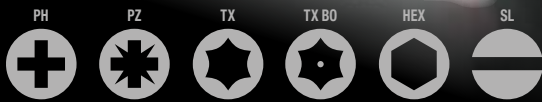

**ΝΕΑ ΓΕΝΙΑ
ΕΞΑΡΤΗΜΑΤΩΝ ΓΙΑ ΒΙΔΩΜΑ
SHOCKWAVE™**

**SHOCKWAVE™
IMPACT DUTY**