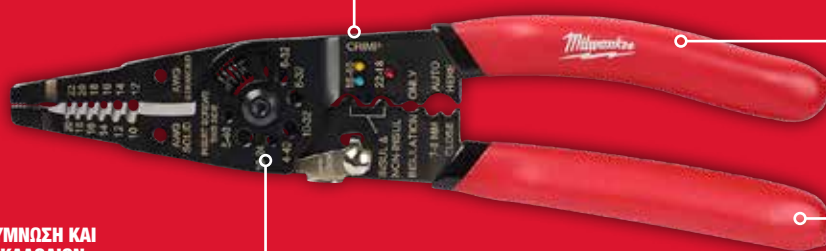

Θα βρείτε ολόκληρη την σειρά στον καταλογο εξαρτηματων μας

NEO

ΚΩΔ 4932493816

€ 29,90 ΧΩΡΙΣ Φ.Π.Α.

€ 37,00 ΜΕ Φ.Π.Α.

ΑΠΟΓΥΜΝΩΤΗΣ ΚΑΛΩΔΙΩΝ ΠΟΛΛΑΠΛΩΝ ΧΡΗΣΕΩΝ ΜΕ ΚΩΣΙΕΡΑ

ΓΙΑ ΚΩΣ ΔΙΑΜΕΤΡΟΥ 0,75 ΕΩΣ 6 MM

ΑΠΟΓΥΜΝΩΣΗ ΚΑΙ ΚΟΠΗ ΚΑΛΩΔΙΩΝ