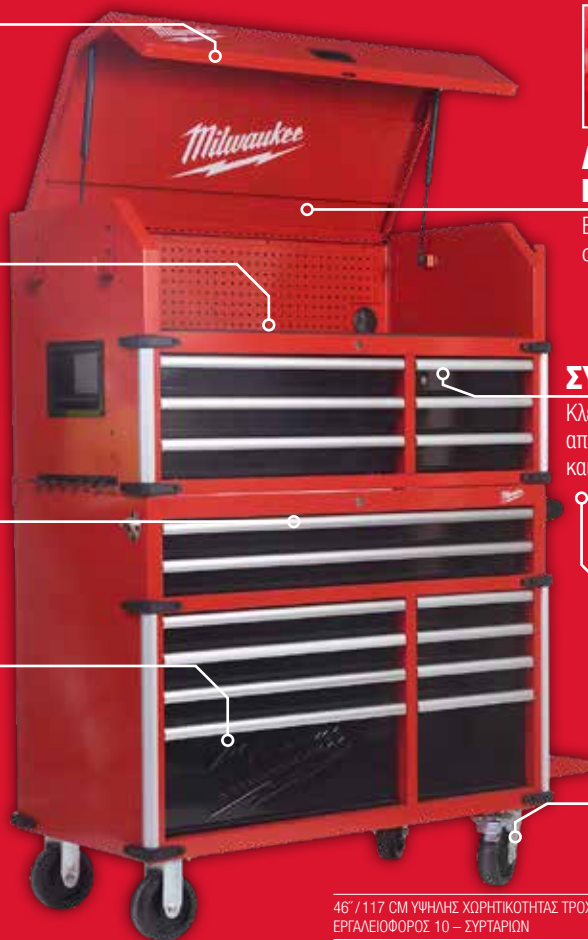

ΚΩΔ 4932478852 + 4932478854

46"/117 CM ΥΨΗΛΗΣ ΧΩΡΗΤΙΚΟΤΗΤΑΣ ΤΡΟΧΗΛΑΤΟΣ ΜΕΤΑΛΛΙΚΟΣ ΕΡΓΑΛΕΙΟΦΟΡΟΣ 10 - ΣΥΡΤΑΡΙΩΝ & 6- ΣΥΡΤΑΡΙΩΝ ΑΝΩ ΜΕΡΟΣ

ΓΥΑΛΙΣΤΕΡΟ ΦΙΝΙΡΙΣΜΑ

Εύκολο στο καθάρισμα

ΕΠΙΦΑΝΕΙΑ - ΠΑΓΚΟΣ ΕΡΓΑΣΙΑΣ

Για χρήση φορητού υπολογιστή, λήψη σημειώσεων

ΣΥΡΤΑΡΙΑ ΧΩΡΗΤΙΚΟΤΗΤΑΣ 45 KG ΜΕ ΜΑΛΑΚΟ ΚΛΕΙΣΙΜΟ

Χωρητικότητα φόρτωσης 90 kg για το κάτω συρτάρι

ΟΡΓΑΝΩΤΗΣ ΕΡΓΑΛΕΙΩΝ ΚΑΙ ΜΠΑΤΑΡΙΩΝ

Σε δύο κάτω συρτάρια

ΔΙΑΤΡΗΤΗ ΠΛΑΤΗ ΓΙΑ ΓΑΝΤΖΟΥΣ ΚΑΙ ΛΑΒΕΣ

Επιτρέπει την εύκολη πρόσβαση στα πιο συχνής χρήσης εργαλεία

ΣΥΡΤΑΡΙ ΜΕ ΚΛΕΙΔΩΜΑ

Κλειδώνει ξεχωριστά για ασφαλή αποθήκευση κλειδιών, πορτοφολιού, εγγράφων και άλλα σημαντικά στοιχεία

2Χ ΣΗΜΕΙΑ ΤΡΟΦΟΔΟΣΙΑΣ ΡΕΥΜΑΤΟΣ

Σας επιτρέπει να φορτίζετε τις μπαταρίες απευθείας στο ερμάριο

ΒΙΟΜΗΧΑΝΙΚΟΙ ΤΡΟΧΙ 150 MM

2x σταθεροί, 2x περιστρεφόμενοι με φρένα

1.360 KG
ΙΚΑΝΟΤΗΤΑ ΦΟΡΤΩΣΗΣ

ΚΩΔ 4932478856

40"/102 CM ΤΡΟΧΗΛΑΤΟ ΜΕΤΑΛΛΙΚΟ ΚΑΡΟΤΣΙ ΕΡΓΑΣΙΑΣ

€ 699,00 ΧΩΡΙΣ Φ.Π.Α.

€ 867,00 ΜΕ Φ.Π.Α.

ΕΝΣΩΜΑΤΩΜΕΝΕΣ ΘΕΣΕΙΣ ΑΠΟΘΗΚΕΥΣΗΣ, ΘΗΚΕΣ ΚΑΤΣΑΒΙΔΙΩΝ, ΚΥΠΕΛΑ ΑΠΟΘΗΚΕΥΣΗΣ

Παρέχει καλή πρόσβαση και οργάνωση των πιο συχνών εργαλείων χειρός και εξαρτήματα που χρησιμοποιούνται

ΠΟΛΥΠΡΙΖΟ

Σας επιτρέπει να φορτίζετε τις μπαταρίες απευθείας στο καρότσι

2Χ ΚΙΝΗΤΑ ΡΑΦΙΑ

Για την αποθήκευση μπουκαλιών και σπρέι στο καρότσι

ΕΝΙΣΧΥΜΕΝΕΣ ΓΩΝΙΕΣ

ΑΝΑΔΙΠΛΟΥΜΕΝΟ ΠΙΣΩ ΡΑΦΙ

Με χωρητικότητα 22 kg

ΕΓΚΟΠΕΣ ΣΕ ΣΧΗΜΑ V

Για συγκράτηση υλικού κατά το κόψιμο ή λήψη μέτρησης.

ΣΥΡΤΑΡΙ ΧΩΡΗΤΙΚΟΤΗΤΑΣ

45 KG ΜΕ ΜΑΛΑΚΟ ΚΛΕΙΣΙΜΟ

ΒΙΟΜΗΧΑΝΙΚΟΙ ΤΡΟΧΟΙ 125 MM

2x σταθεροί, 2x περιστρεφόμενοι με φρένα