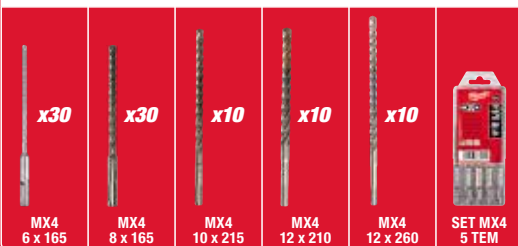

95 ΕΞΑΡΤΗΜΑΤΑ ΠΟΥ ΠΕΡΙΛΑΜΒΑΝΟΝΤΑΙ ΜΕΣΑ ΣΤΗ ΘΗΚΗ PACKOUT™