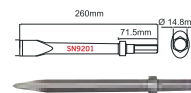

Κοπίδι

■ κωδ: **M7-SN9201**

24,90€