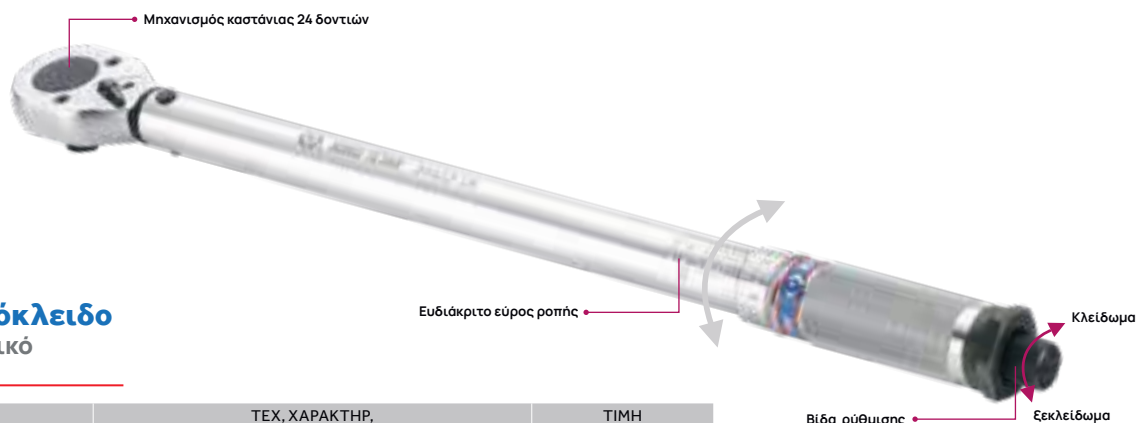

Κωδ: **KT-9BM2110**

56,72€

NEW

**Ανέμη αέρος
αυτόματη**
μεταλλική

ΚΩΔΙΚΟΣ	ΤΕΧ. ΧΑΡΑΚΤΗΡ.	ΤΙΜΗ
KT-79912-10	Φ 8x12-10m/20bar	195,06€
KT-79912-15	Φ 8x12-15m/20bar	230,07€

Εργαλεία Ροπής

Δυναμόκλειδο

Οικονομικό