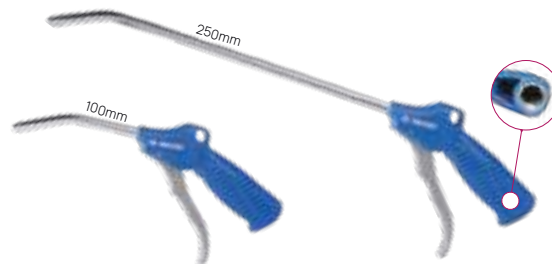

Πιστόλι αέρος

ΚΩΔΙΚΟΣ	ΤΕΧ. ΧΑΡΑΚΤΗΡ.	ΤΙΜΗ
KT-79901-04	κοντό - 100mm κυρτό	5,20€
KT-79901-10	μακρύ - 250mm κυρτό	6,42€

Χαρακτηριστικά

Ευρος: 0-160psi

3 Λειτουργιών

**Πιστόλι
φουσκώματος**
με λαστιχένιο
περίβλημα