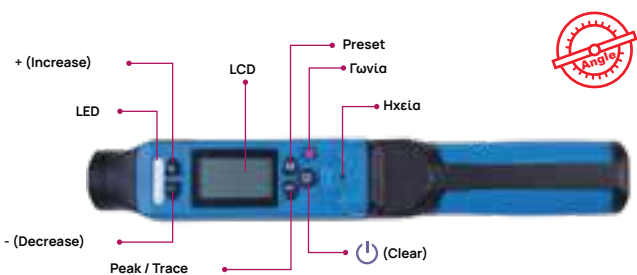

Ακρίβεια Ροπής	CW ± 2% / CCW ± 2,5%
Μνήμες	10
Μονάδες Μέτρησης	0,1 Nm / lbfft, 1,0 lbf·in, 0,01kgfm
Τρόπος Λειτουργίας	Peak/Trace
Μπαταρία	AAAx3
Backlight	Yes (Nagative)
Ειδοποίηση	LED & Buzzer
Ακρίβεια Γωνίας	(± 1% of reading)+(± 1% angular velocity > 10°/sec < 180°/sec)
Εύρος Γωνίας	0-360°

Ψηφιακό δυναμόκλειδο

ΚΩΔΙΚΟΣ	ΚΑΡΕ	ΡΟΠΗ	ΤΙΜΗ
KT-34387-2AG	3/2	27-135Nm	260,80€
KT-34487-1AG	1/2	40-200Nm	282,54€