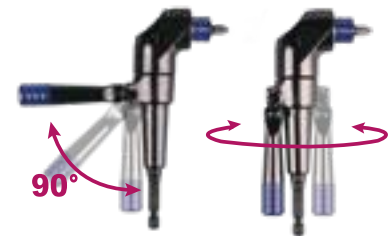

NEW

patented
mini κασάνια
60 δοντιών

Κασέτινα μύτες
κασάνιας
+προσαρμοστές

Ι σελ: 26 TEMAXIA
Κωδ: KT-1026CQ-AM

40,45€

Κατσαβίδι
κασάνια
σπαστό - 7 μύτες

Ι σελ: 9 TEMAXIA
Κωδ: KT-32809MR

22,17€

Μαγνητιστής
απομαγνητιστής
κατσαβιδιών/μυτών

Κωδ: KT-79B1-01

4,11€

Αντοχή
57Nm

Τσοκ δραπενοκατσαβίδου
γωνιακό για μύτες
εξάγωνο 1/4"

Κωδ: KT-759-140

35,93€

Quick
Release

Προσαρμοστής 1/4"
μαγνητικός για μύτες

ΚΩΔΙΚΟΣ	ΜΗΚΟΣ	ΤΙΜΗ
KT-753-63	63mm	5,71€
KT-753-370	370mm	11,89€

NEW

Προσαρμοστές
για καρυδάκια
1/4 - 3/8 - 1/2

Ι τεμ: 3 TEMAXIA
Κωδ: KT-9103PR

3,98€